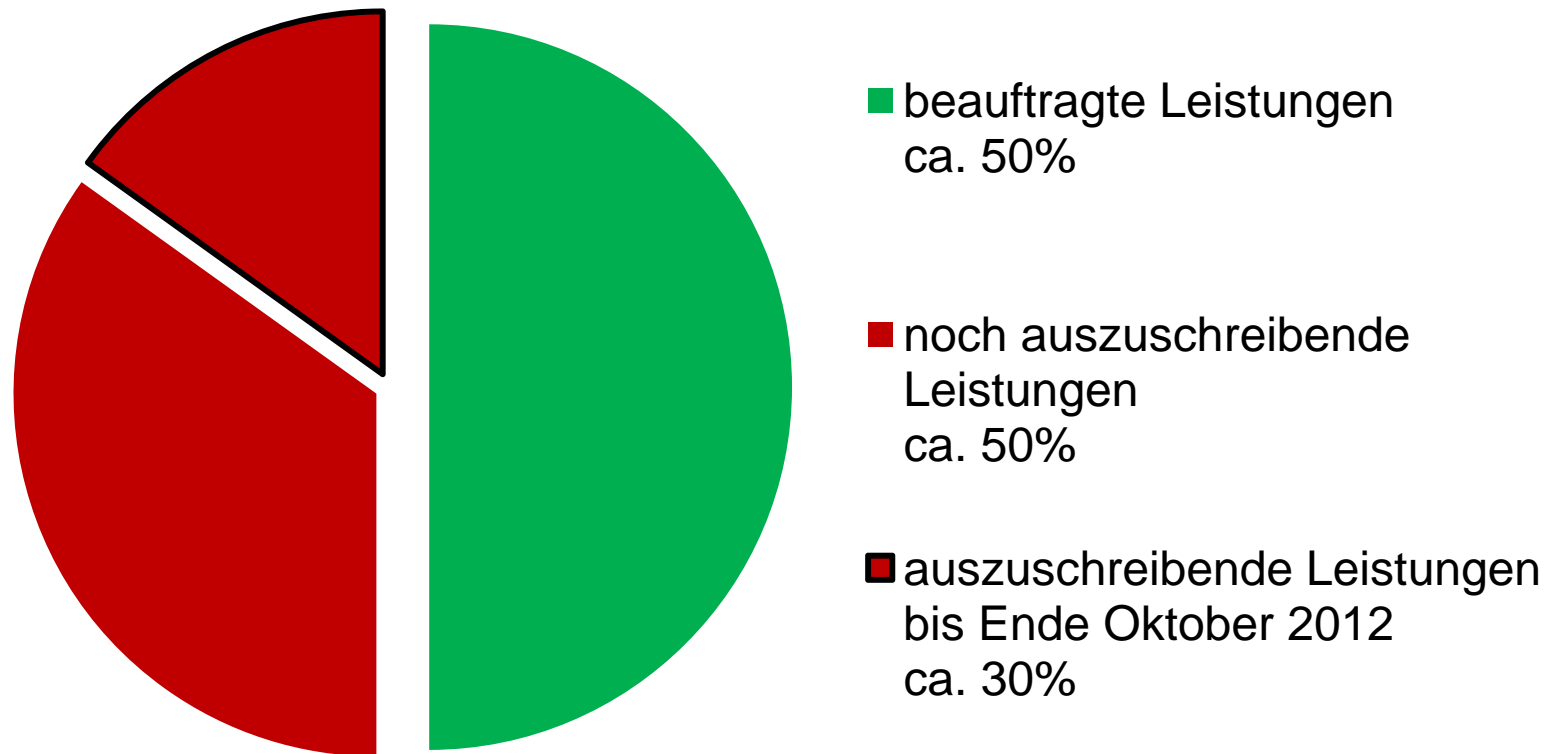

Landratsamt Vogtlandkreis

Weiterer Projektverlauf

BOLWIN | WULF
DREES & SOMMER

Gemäß derzeitiger Planung wird ein Fertigstellungstermin im IV Quartal 2014 erreicht!

Landratsamt Vogtlandkreis

Stand der Vergabe von Leistungen

Prozentuale Darstellung bisher beauftragter Leistungen:

Landratsamt Vogtlandkreis