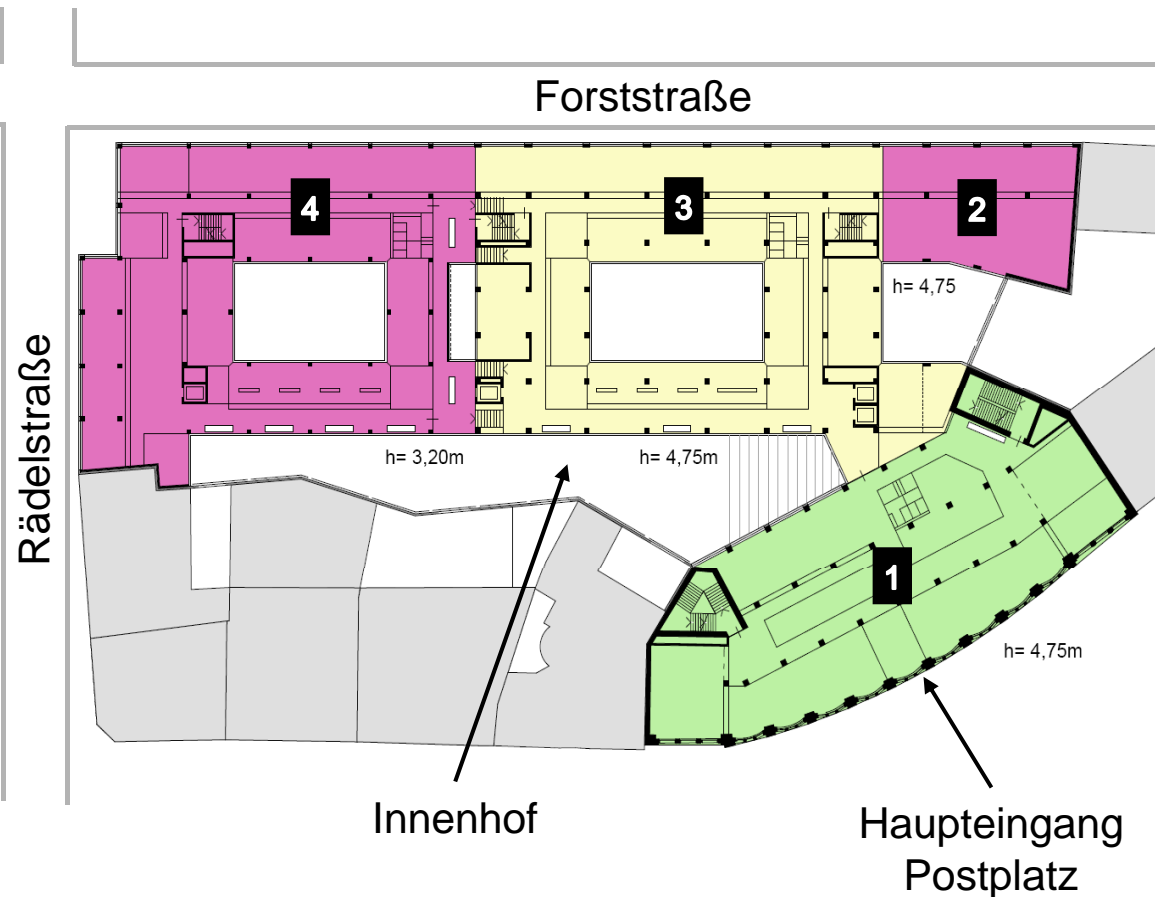

Landratsamt Vogtlandkreis

Das neue Landratsamt Vogtlandkreis – Innenhof

BOLWIN | WULF
DREES &
SOMMER

Landratsamt Vogtlandkreis

Das neue Landratsamt Vogtlandkreis –
Schnitt vom Haupteingang zum Nebeneingang

BOLWIN | WULF
DREES &
SOMMER

Landratsamt Vogtlandkreis

Aktuelle Planung

BOLWIN | WULF
DREES & SOMMER

Projektdaten

Arbeitsplätze:	552
Bauteile:	4
Etagen:	7
Nutzfläche:	13.272 m ²
Nettogrundfläche:	19.502 m ²
Bruttogrundfläche:	21.802 m ²
Bruttorauminhalt:	89.937 m ³

Bild: Webcam vom 20.04.2012

Landratsamt Vogtlandkreis

Gesamtüberblick

BOLWIN | WULF
DREES & SOMMER

Bauteile 2:

Neubau
Gründung + Bodenplatte

Landratsamt Vogtlandkreis

Gesamtüberblick