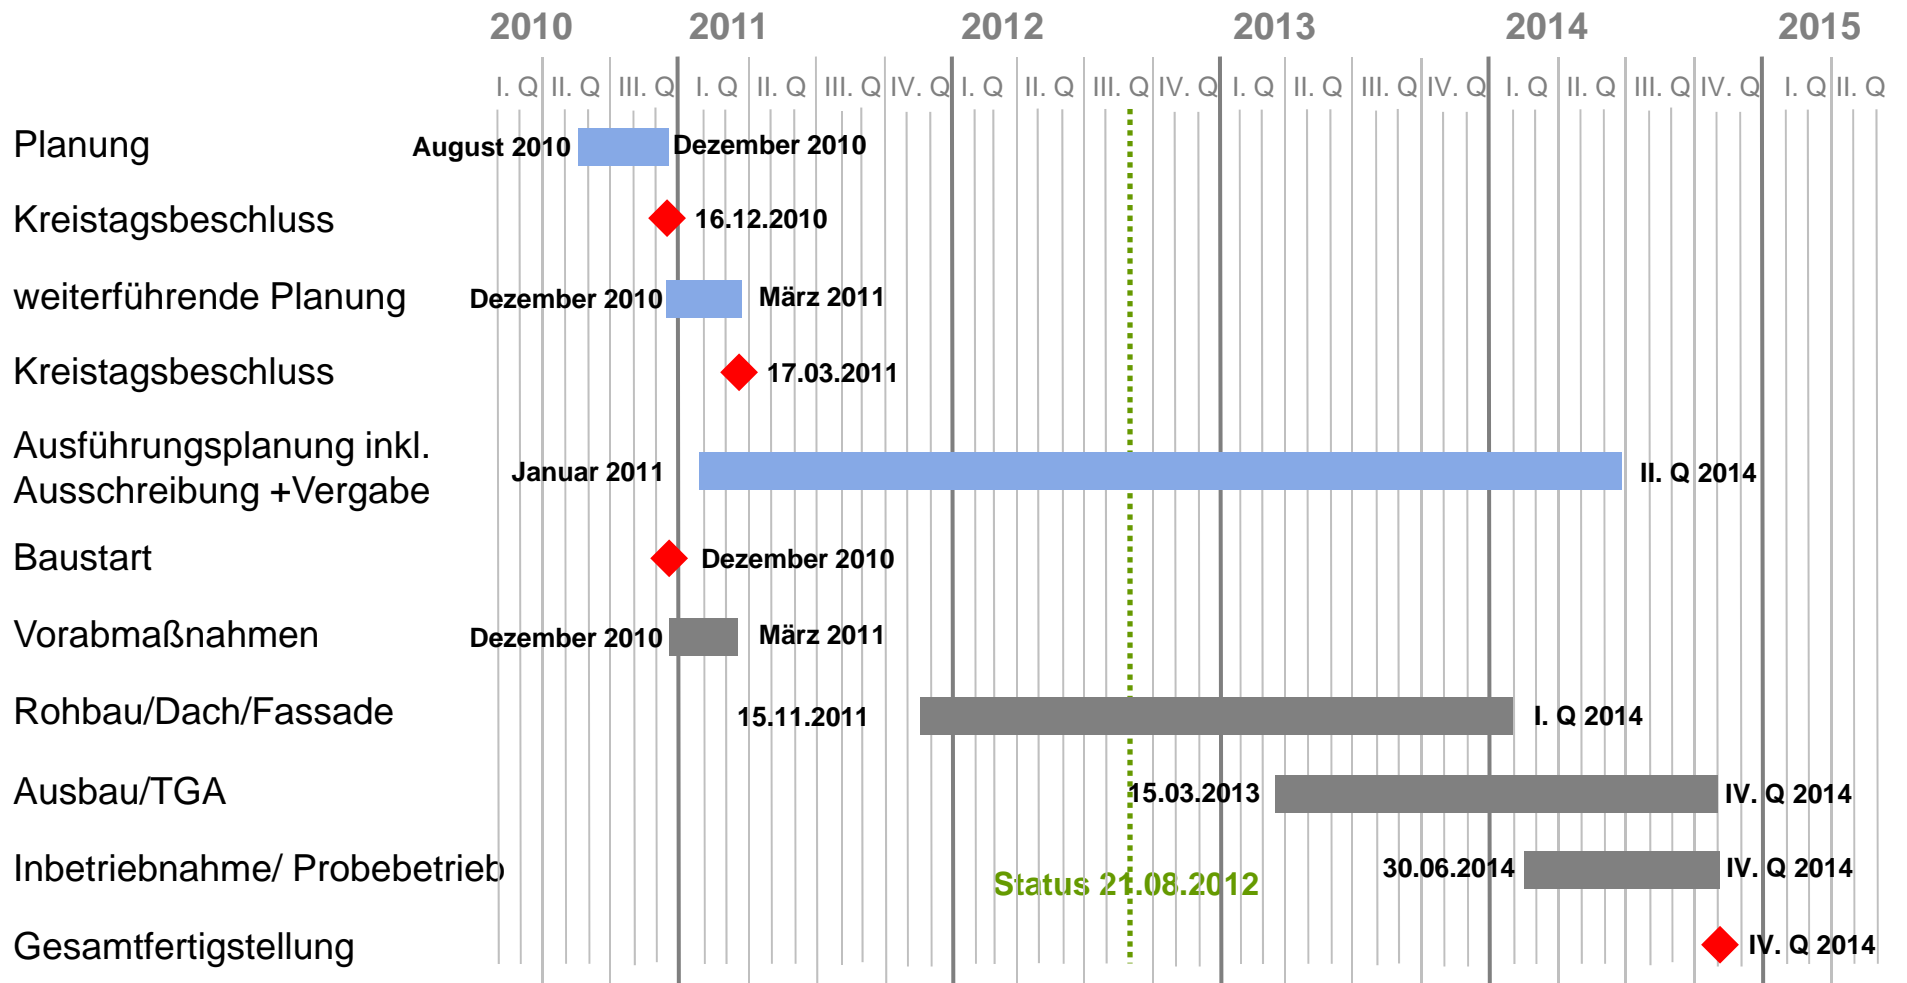

BOLWIN | WULF
DREES &
SOMMER

Landratsamt Vogtlandkreis

Aktuelle Planung

BOLWIN | WULF
DREES & SOMMER

Projektdaten

Arbeitsplätze:	552
Bauteile:	4
Etagen:	7
Nutzfläche:	13.272 m ²
Nettogrundfläche:	19.502 m ²
Bruttogrundfläche:	21.802 m ²
Bruttorauminhalt:	89.937 m ³

BOLWIN | WULF
DREES &
SOMMER

Bauteile 3:

Altbau
Sanierung Stützenfüße
im Untergeschoss

Landratsamt Vogtlandkreis

Gesamtüberblick

BOLWIN | WULF
DREES &
SOMMER

Bauteile 4:

Neubau
Gründungsvorbereitung
Ölsanierung

Landratsamt Vogtlandkreis

Weiterer Projektverlauf

BOLWIN | WULF
DREES & SOMMER

Gemäß derzeitiger Planung wird ein Fertigstellungstermin im IV Quartal 2014 erreicht!

Landratsamt Vogtlandkreis

Stand der Vergabe von Leistungen

Prozentuale Darstellung bisher beauftragter Leistungen:

Landratsamt Vogtlandkreis